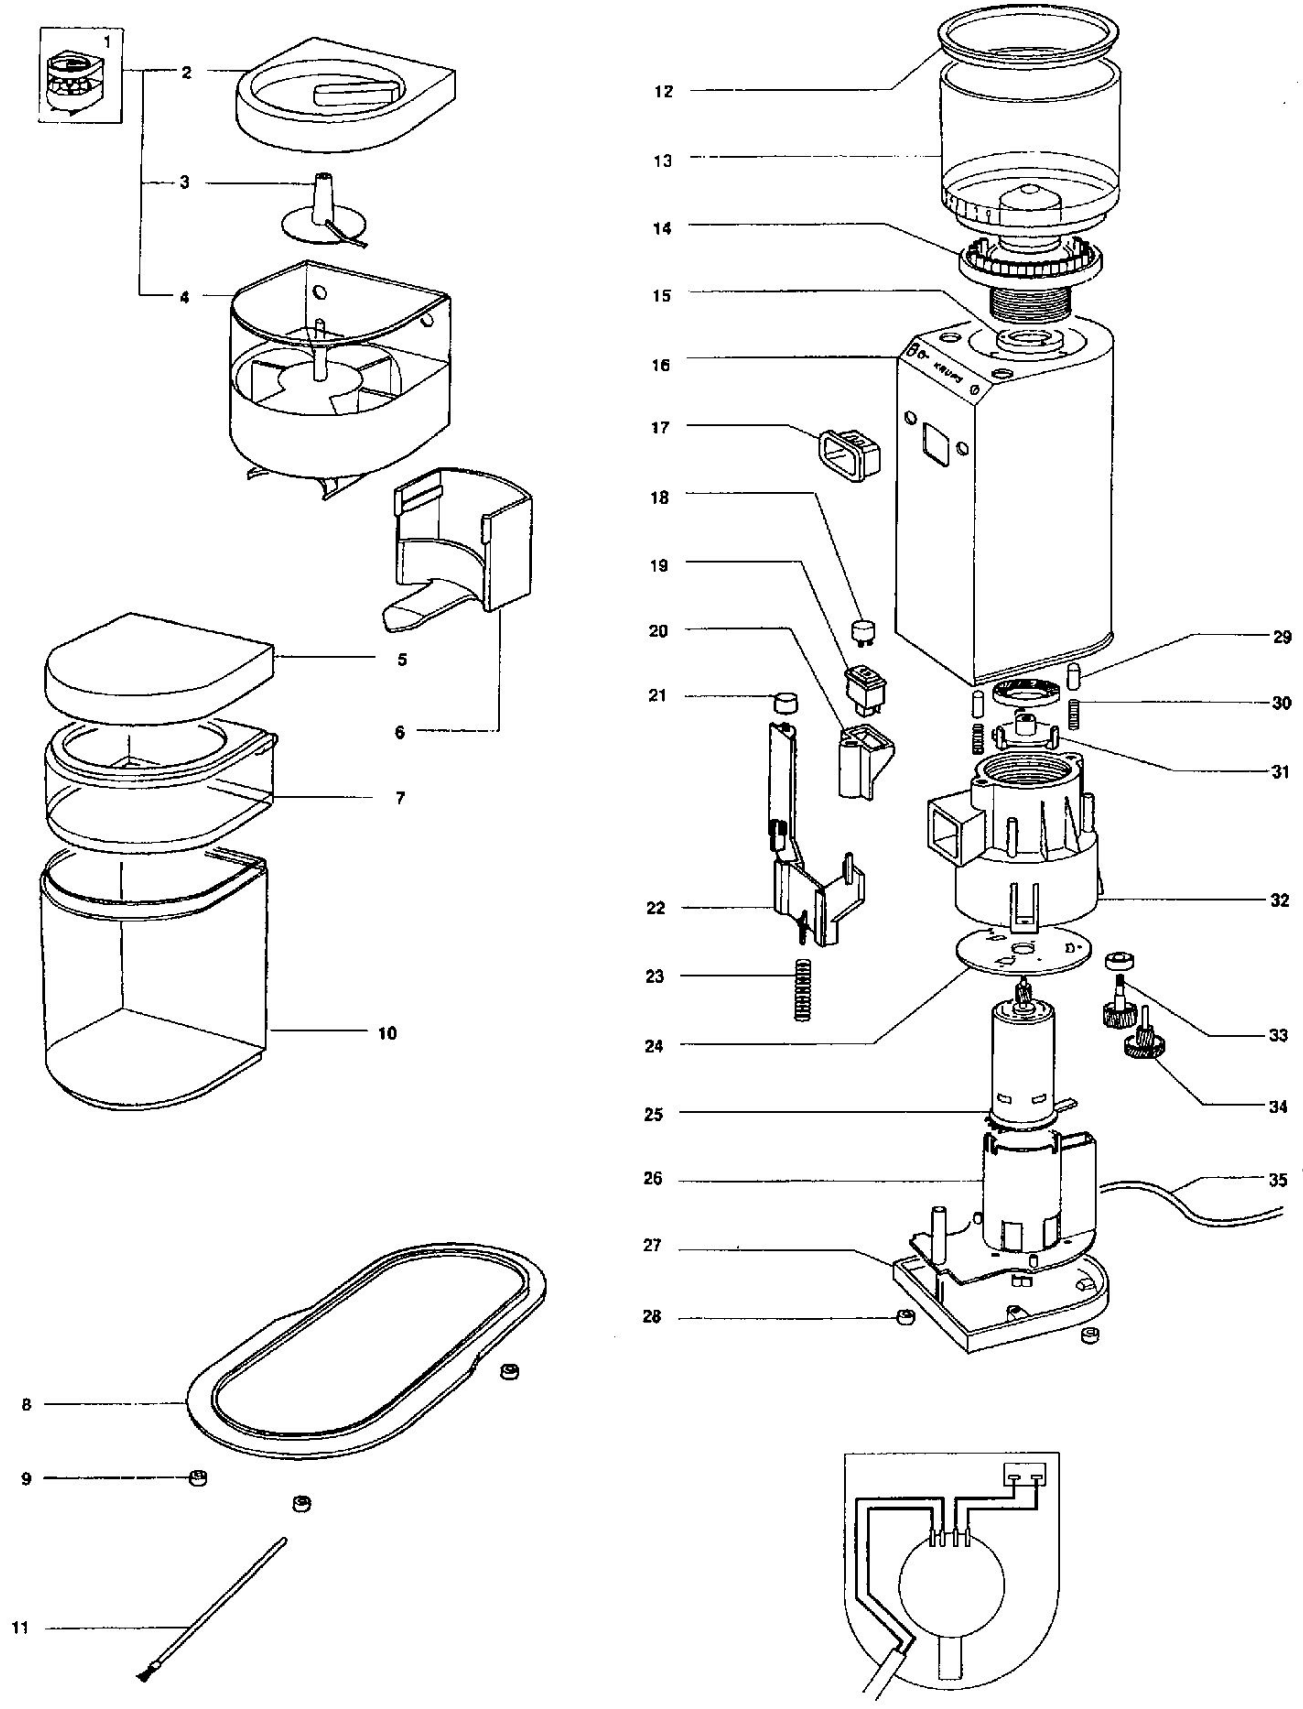

## TYPE: 220

## IL BARISTA COFFEE GRINDER

TYPE: 220

REFERENCE #	PART#	DESCRIPTION
1	0902860	PORTIONNER UNIT
2	0902863	BLACK LID ASSY
3	0902862	BLACK PORTIONNER SHIELD
4	0902861	BLACK PORTIONNER
5	0902864	BLACK CONTAINER LID
6	0907189	BLACK FILTER HOLDER GUIDE
7	0902865	CONTAINER SUPPORT
8	0902867	BLACK TRAY
9	0907188	GREY FOOT
10	0902866	CONTAINER
11	0907191	CLEANING BRUSH
12	0902868	HOPPER LID
13	0902850	HOPPER
14	0902847	BLACK NUT
15	0902846	GRINDER
16	0902845	BLACK BODY
17	0902875	BLACK NOZZLE
18	0902844	GREY BUTTON ON/OFF
19	0902843	SWITCH
20	0902842	SWITCH SUPPORT
21	0902841	GREY EJECTOR BUTTON
22	0902876	CONTROL SHAFT
23	0902874	SPRING
24	0902871	FLANGE
25	0907187	MOTOR ASSEMBLY
26	0902873	MOTOR SUPPORT
27	0907190	BLACK BASE
28	0902870	GREY FOOT
29	0902848	PAWL
30	0902849	SPRING
31	0902878	DIFFUSOR
32	0902851	REDUCER UNIT
33	0902877	CENTRAL GEAR ASSY
34	0902852	INTERMEDIATE GEAR ASSY
35	5790017	BLACK POWER CORD