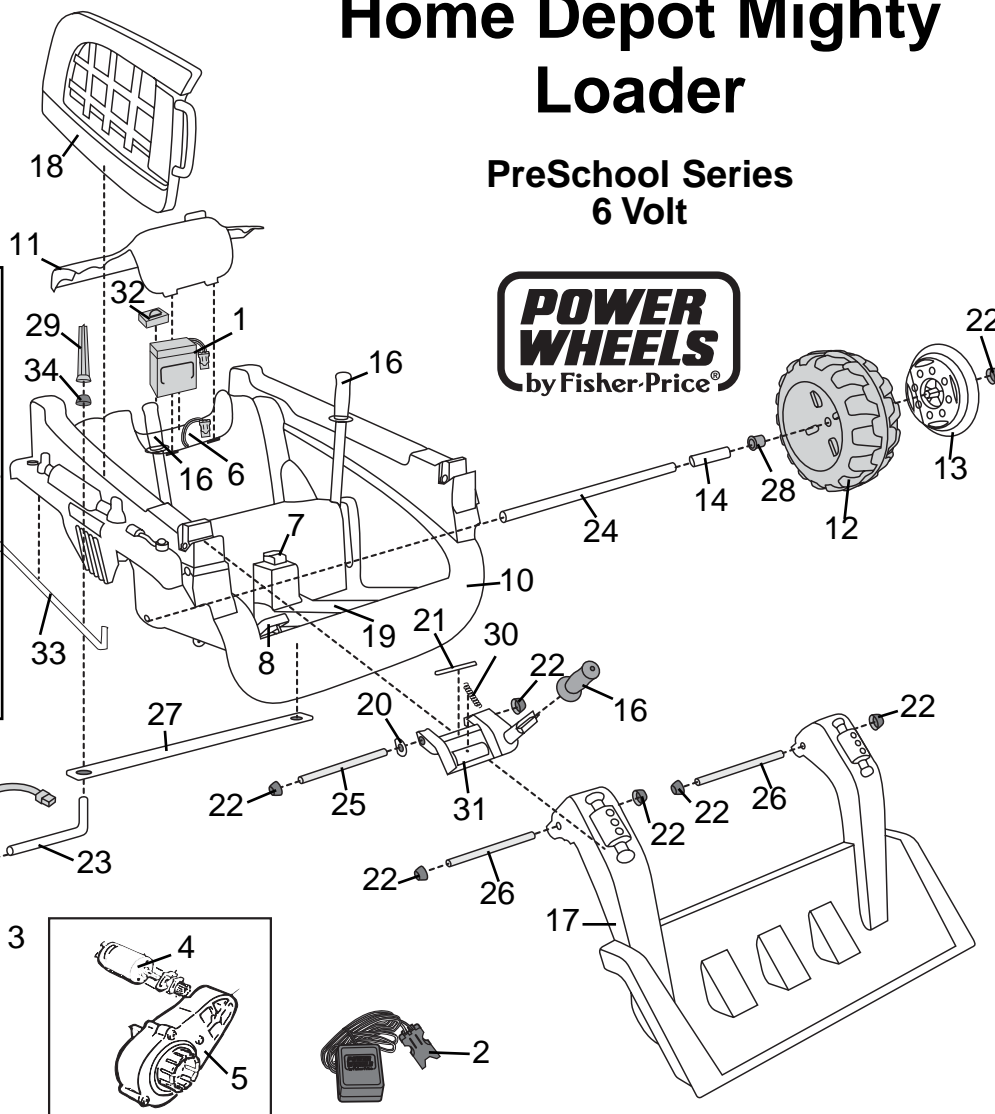

# 73268-9993 Home Depot Mighty Loader

PreSchool Series  
6 Volt

Rev. 11/21/03

Item No.	Description	Part No.	Qty.	Item No.	Description	Part No.	Qty.	Item No.	Description	Part No.	Qty.
<b>Working / Electrical Parts</b>				<b>Hardware / Metal Parts</b>				Roll Cage right		73268-9169	1
1	Battery	00801-0712	1	20	Washer 5/16	0801-0253	1				
2	Charger	00801-0973	1	21	Handle Pin	73260-4299	1				
3	Motor Gearbox Assembly	73260-9719	2	22	Retainer .437 Black	0801-0226	14				
4	<u>Gearbox W/out Motor</u>	<u>74550-9279</u>	2	23	Rear Axle	73260-4509	2				
5	<u>#3 Motor Pinion Assembly</u>	<u>00968-1700</u>	2	24	Front Axle	73260-4519	1				
6	<u>Main Harness Assembly</u>	<u>73260-9809</u>	1	25	Handle Axle N/A No sub	73260-4479	1				
7	Control Switch F/R	00801-0885	1	26	Bucket Axle/pin	73260-4289	1				
8	<del>Footboard Assembly</del> N/A	73260-9389	1	27	Crossbar	73260-4129	1				
<b>Plastic / Other Parts</b>				28	7/16" Round Bushing	74550-2689	2				
10	Body	N/A	1	29	Cap Nut Tool	78640-2629	1				
11	<del>Seat-back/Fake Motor Cov</del> N/A	73260-9489	1	30	Spring	0801-1045	1				
12	Wheel	73260-2459	4	31	Handle	73260-2589	1				
13	Hubcaps	73260-2599	4	32	Battery Retainer	75548-9409	1				
14	Front wheel spacer	73260-2359	2	33	Steering Linkage	4000-0234	2				
15	Driver	74460-2249	2	34	.354 Retainer	0801-0604	2				
16	Hand grip	76950-2159	3	<b>Parts Not Shown</b>							
17	<del>Bucket Assembly</del> N/A	73260-9579	1	Large Parts Bag	N/A	73260-9249	1				
18	<del>Roll Cage left</del> N/A	73268-9179	1	Small Parts Bag	N/A	73260-9259	1				
19	Center Console	73260-2189	1	Hardware Bag		73260-9269	1				
				Owner's Manual		73268-0920	1				
				Decal Sheet		73268-0310	1				
				Tree Lock Fastener		74310-2199	1				
				<u>Footswitch</u>		<u>00801-0933</u>	1				
				Emblem		74460-9069	1				