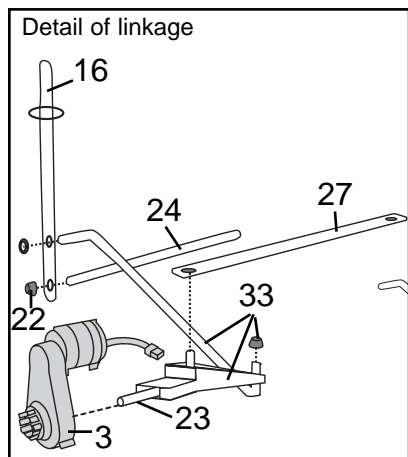

# 73268-9993 Home Depot Mighty Loader

PreSchool Series  
6 Volt

Rev. 11/21/03

Item No.	Description	Part No.	Qty.	Item No.	Description	Part No.	Qty.	Item No.	Description	Part No.	Qty.
<b>Working / Electrical Parts</b>				<b>Hardware / Metal Parts</b>				Roll Cage right		73268-9169	1
1	Battery	00801-0712	1	20	Washer 5/16	0801-0253	1				
2	Charger	00801-0973	1	21	Handle Pin	73260-4299	1				
3	Motor Gearbox Assembly	73260-9719	2	22	Retainer .437 Black	0801-0226	14				
4	<u>Gearbox W/out Motor</u>	<u>74550-9279</u>	2	23	Rear Axle	73260-4509	2				
5	<u>#3 Motor Pinion Assembly</u>	<u>00968-1700</u>	2	24	Front Axle	73260-4519	1				
6	<u>Main Harness Assembly</u>	<u>73260-9809</u>	1	25	Handle Axle N/A No sub	73260-4479	1				
7	Control Switch F/R	00801-0885	1	26	Bucket Axle/pin	73260-4289	1				
8	<del>Footboard Assembly</del> N/A	73260-9389	1	27	Crossbar	73260-4129	1				
<b>Plastic / Other Parts</b>				28	7/16" Round Bushing	74550-2689	2				
10	Body	N/A	1	29	Cap Nut Tool	78640-2629	1				
11	<del>Seat-back/Fake Motor Cov</del> N/A	73260-9489	1	30	Spring	0801-1045	1				
12	Wheel	73260-2459	4	31	Handle	73260-2589	1				
13	Hubcaps	73260-2599	4	32	Battery Retainer	75548-9409	1				
14	Front wheel spacer	73260-2359	2	33	Steering Linkage	4000-0234	2				
15	Driver	74460-2249	2	34	.354 Retainer	0801-0604	2				
16	Hand grip	76950-2159	3	<b>Parts Not Shown</b>							
17	<del>Bucket Assembly</del> N/A	73260-9579	1	Large Parts Bag	N/A	73260-9249	1				
18	<del>Roll Cage left</del> N/A	73268-9179	1	Small Parts Bag	N/A	73260-9259	1				
19	Center Console	73260-2189	1	Hardware Bag		73260-9269	1				
				Owner's Manual		73268-0920	1				
				Decal Sheet		73268-0310	1				
				Tree Lock Fastener		74310-2199	1				
				<u>Footswitch</u>		<u>00801-0933</u>	1				
				Emblem		74460-9069	1				