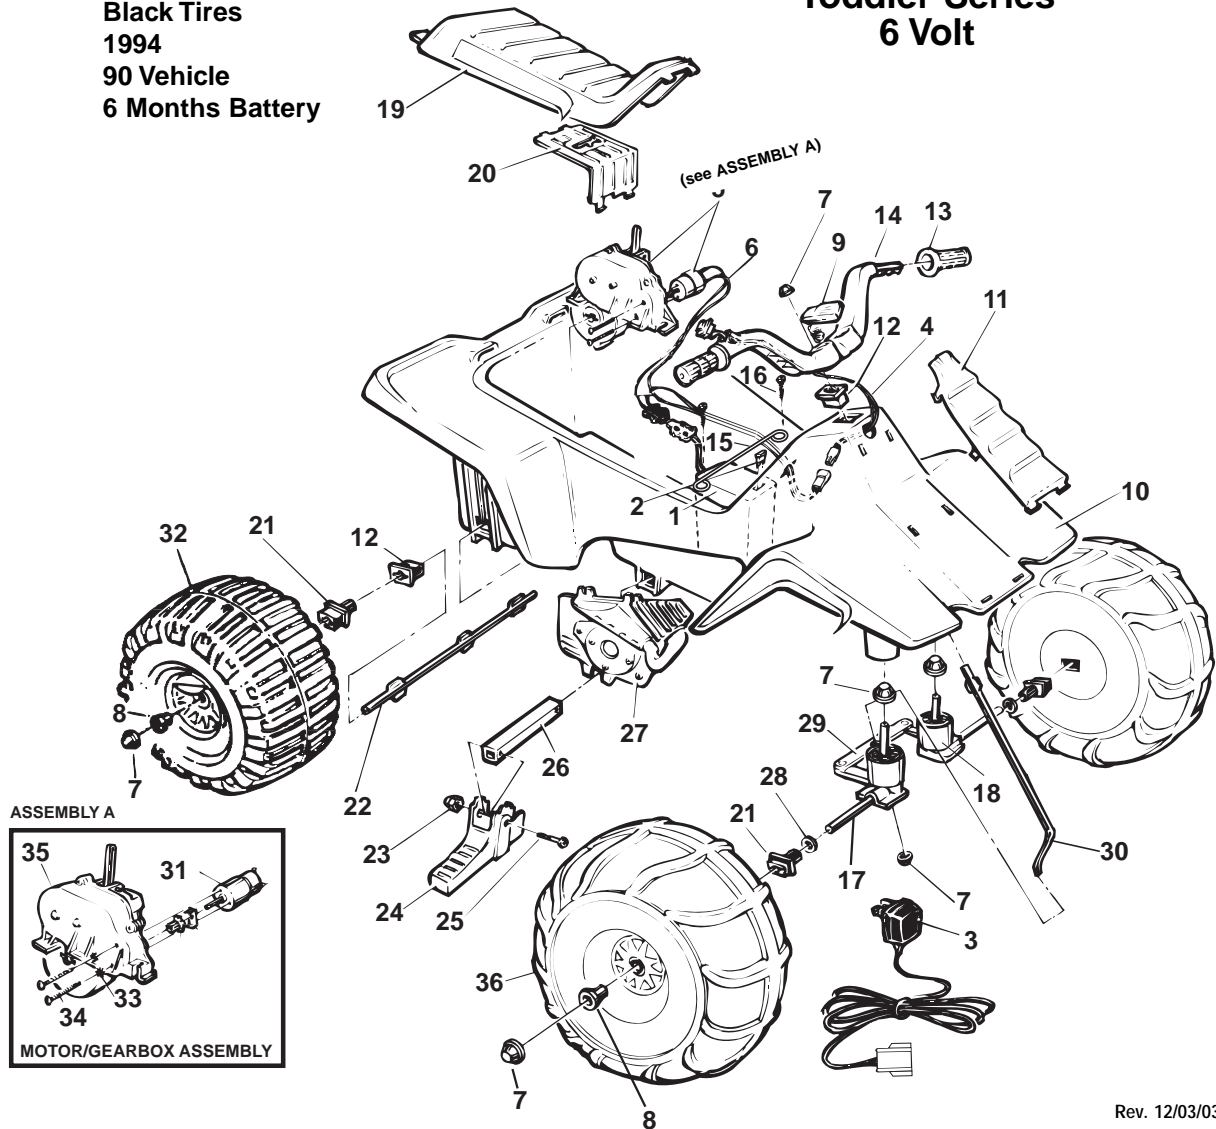

**Age Range:** 1-3 Yrs.  
**Weight Limit:** 40 Lbs.  
**Surfaces:** Hard, Grass & Carpet  
**Speed:** 1 MPH  
**Colors:** Yellow Body  
 Blue Seat & Handlebars  
 Black Tires  
**Intro:** 1994  
**Warranty:** 90 Vehicle  
 6 Months Battery

### Toddler Series 6 Volt

Rev. 12/03/03

Item No.	Description	Part No.	Qty.	Item No.	Description	Part No.	Qty.	Item No.	Description	Part No.	Qty.
1	Battery 6 Volt, 6 AmpHr.	00801-1234	1	16	#8 x 7/8" Trusshead Screw	0801-0228	2	31	<u>Motor w/Pinion</u>	<u>74590-9539</u>	1
2	25 Amp Fuse Kit (2)	00801-0151	1	17	Front Axle	74504-4509	2	32	<u>Rear-Wheel N/A</u>	73237-2459	2
3	6-Volt Charger	00801-0975	1	18	<u>Front Post-Bushing (N/A)</u>	80009-0050	2	33	<u>Star Washer N/A</u>	<u>0801-0330</u>	2
4	Switch Assembly	78560-9799	1	19	<u>Seat (N/A)</u>	80067-0037	1	34	<u>Motor Bolt</u>	<u>0801-0269</u>	2
5	<u>#5 Motor Gearbox Assm (N/A)</u>	<u>74504-9519</u>	1	20	Motor Cover	73560-9489	1	35	<u>#5 Gearbox Only</u>	<u>72629-9259</u>	1
6	<u>Wiring Harness (main)</u>	<u>73560-9799</u>	1	21	Bushing w/Long Extension	78560-2659	4	36	<u>Front-Wheel N/A</u>	73237-2469	2
7	.354 Cap Nut	0801-0548	8	22	Rear Axle	74504-4539	1	<b>PARTS NOT SHOWN</b>			
8	Wheel Bushing	78560-2679	4	23	<u>Acorn Nut N/A</u>	0801-0218	2	Literature-Bag	<u>N/A</u>	80034-0542	1
9	Microphone	74550-9479	1	24	<u>Footpeg N/A</u>	77440-2159	2	Decal-Sheet	<u>N/A</u>	73560-0310	1
10	<u>Body N/A</u>	77440-2109	1	25	1-1/4" Shoulder Bolt	0801-0304	2	Small-Parts-Bag	<u>N/A</u>	80044-0448	1
11	<u>GRH (N/A)</u>	80065-0032	1	26	Footpeg Support	76940-2179	1				
12	Bushing w/o Extension	74504-2549	2	27	<u>False Motor-Set N/A</u>	80021-0027	1				
13	Handgrips	73560-2129	2	28	5/16" Washer	0801-0253	2				
14	<u>Handlebar/Switch Assm. (N/A)</u>	<u>80029-0019</u>	1	29	Steering Linkage	74504-4219	1				
15	Battery Retainer	74504-4429	1	30	Steering Column	76940-4239	1				