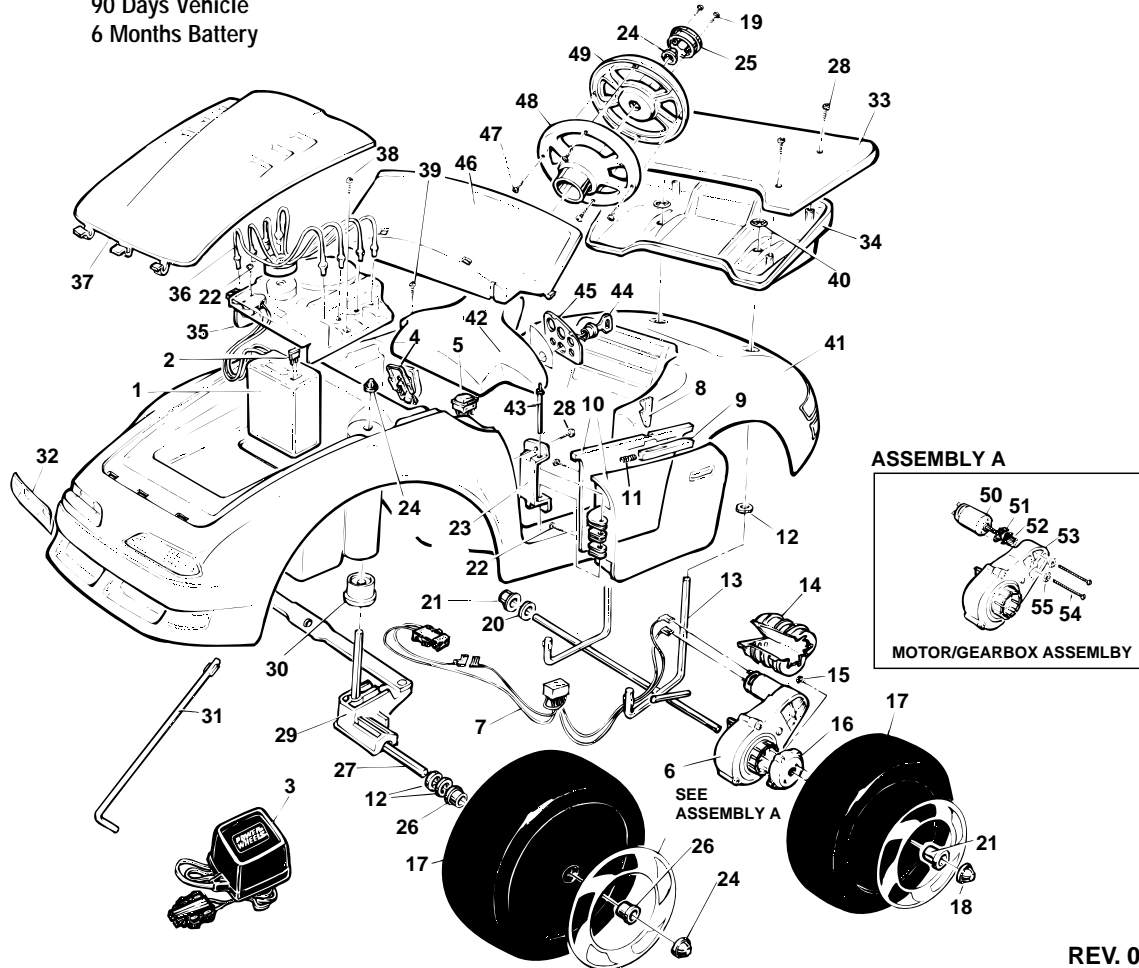

76126-9993 / 84600

HOT SHOT®

Deluxe 6 Volt

* see service bulletin #138

REV. 09/11/03

Item No.	Description	Part No.	Qty.	Item No.	Description	Part No.	Qty.	Item No.	Description	Part No.	Qty.
1	*Battery Type H	00801-1234	1	25	Steering Wheel Cap	74550-2729	1	49	Steering Wheel Cover N/A	76133-2339	1
2	25 amp Fuse Kit	0801-0151	1	26	Front Axle Bushing	74770-2539	4	<u>50</u>	<u>Motor N/A</u>	<u>74510-0640</u>	<u>1</u>
3	*Charger, 6 Volt Type H	00801-0975	1	27	Front Axle	73241-4509	2	51	D Lock Washer	0801-0329	1
4	Footboard Assembly N/A	80023-0012	1	28	#10 x 3/4" Screw	0801-0309	5	<u>52</u>	<u>Motor Drive Gear N/A</u>	<u>80026-0105</u>	<u>1</u>
5	*Control Switch	80014-0073	1	29	Steering Linkage N/A	550019	1	<u>53</u>	<u>3A Gearbox</u>	<u>74580-9269</u>	<u>1</u>
6	3A Motor/Gearbox Assy	74510-9519	1	30	Post Bushing N/A	80009-0085	2	<u>54</u>	<u>Motor Bolts</u>	<u>0801-0269</u>	<u>2</u>
7	<u>*Wiring Harness N/A</u>	<u>80064-0028</u>	<u>1</u>	31	Steering Column N/A	80054-0017	1	<u>55</u>	<u>Star Washer N/A</u>	<u>0801-0330</u>	<u>2</u>
8	Door Latch Trigger N/A	80018-0036	1	32	Headlight Lens Set N/A	80030-0018	1	PARTS NOT SHOWN			
9	Door Latch N/A	80018-0026	1	33	Steering Cover N/A	80001-0079	1	.187 Retainer (For Trigger Mechanism) N/A	78480-2249	2	
10	Inner/Outer Door Set N/A	80018-0068	1	34	Spoiler Base N/A	80001-0078	1	Traction Band N/A	80001-0123	1	
11	Door Latch Spring N/A	76822-4549	1	35	Pretend Engine N/A	74771-2119	1	Wire Harness Fastener N/A	0801-0311	1	
12	5/16" Washer	0801-0253	6	36	Pretend Engine Plug Wires	78480-2129	1	1 x 2 Connector Clip N/A	80001-0096	2	
13	Rear Axle Assembly N/A	80046-0014	1	37	Hood N/A	80031-0017	1	Decal Sheet (Vinyl) N/A	80017-0024	1	
14	Motor Cover	74750-2359	1	38	#8 x 7/8" Trusshead Screw	0801-0228	2	Decal Sheet (Mylar) N/A	80017-0025	1	
15	#10 x 1/2" Screw	0801-0255	1	39	#8 x 3/4" Plascrow	0801-0223	2	Literature Bag N/A	80044-0136	1	
16	Wheel Driver	73233-2239	1	40	.354 Retain w/o Body N/A	0801-0252	2				
17	Wheel N/A	80062-0012	4	41	Body N/A	80005-0032	1				
18	.437 Cap Nut (Black)	0801-0214	2	42	Dashboard N/A	80016-0005	1				
19	#8 x 7/8" Plascrow N/A	80006-0008	2	43	3/4" Rivet N/A	0801-0194	1				
20	7/16" Washer	0801-0196	1	44	Key/Housing Assy. N/A	80001-0082	1				
21	Rear Axle Bushing	74550-2689	3	45	Dash Cover Plate N/A	80016-0006	1				
22	#8 x 1/2" Phillips Plascrow	0801-0202	5	46	Windshield N/A	80063-0007	1				
23	Door Hinge Support N/A	80018-0027	1	47	#6 x 1/2" Phillips Screw	0801-0222	4				
24	.354 Cap Nut (Black)	0801-0604	5	48	Steering Wheel Base N/A	74779-2129	1				