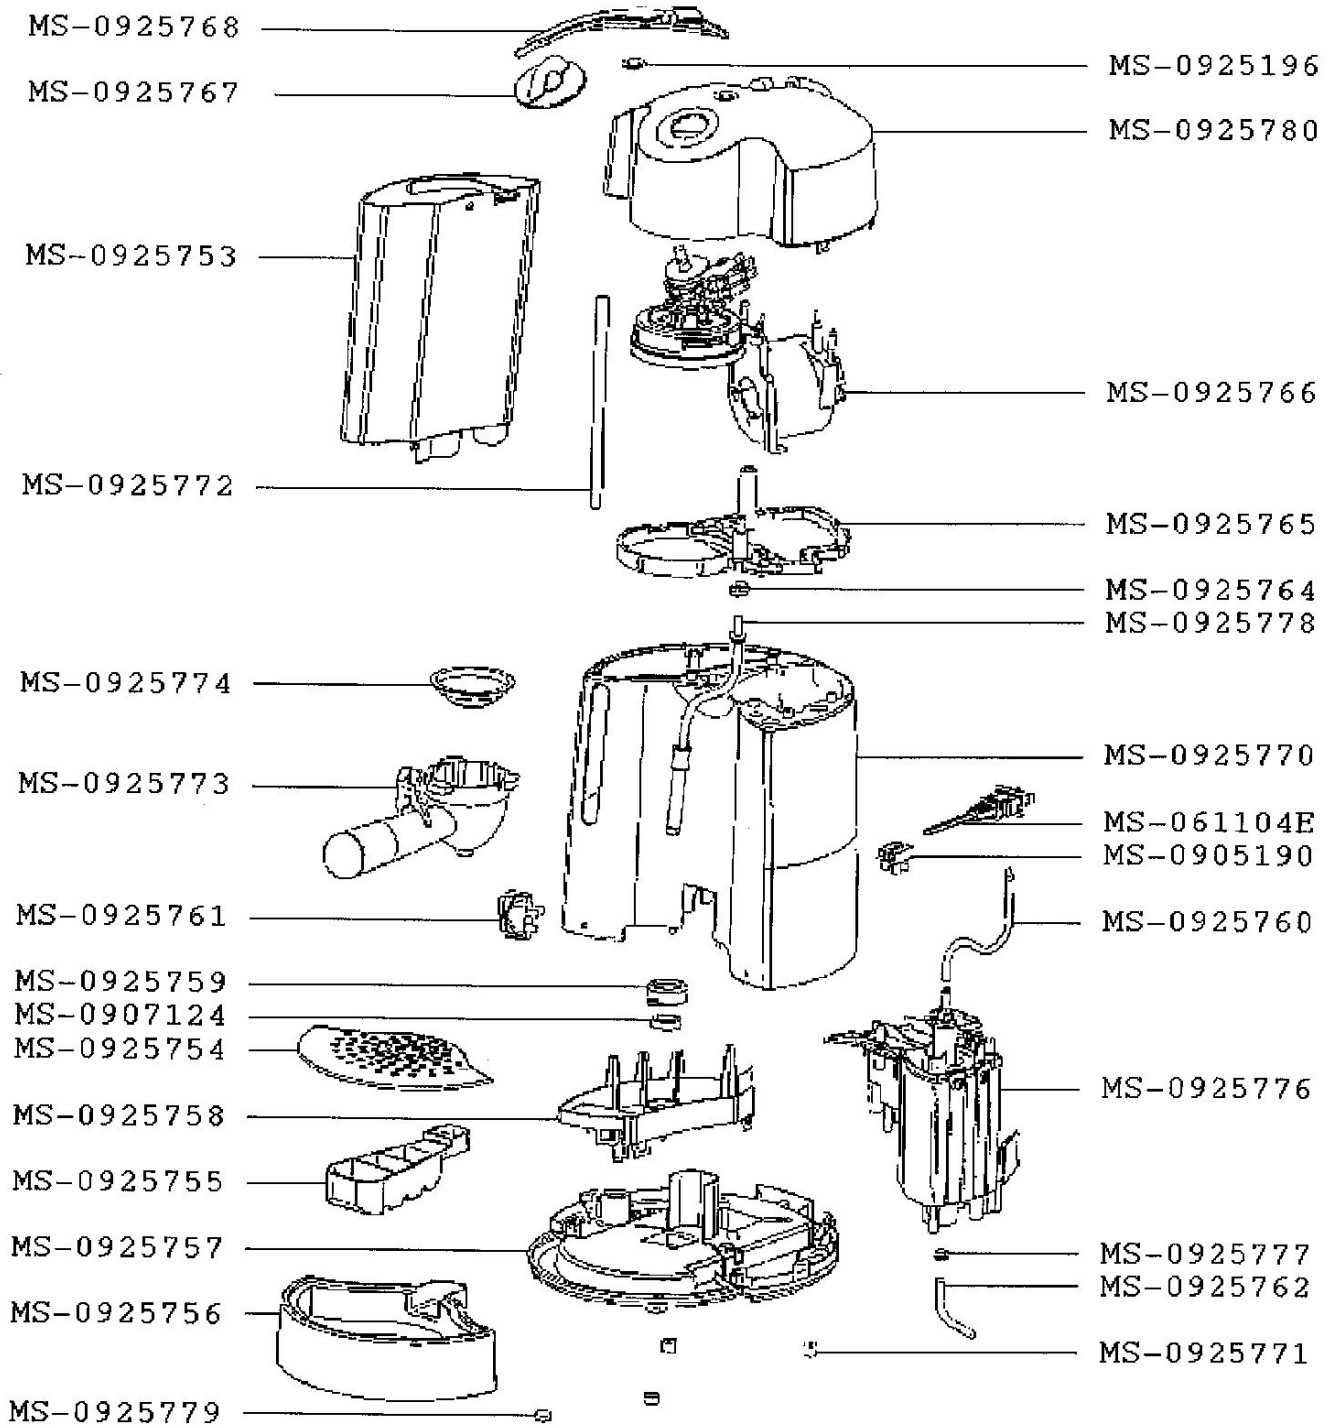

**KRUPS**

**EXPRESSO MAKER  
 ESPREMIO**

**FNP211(0) / (120V-127V)**

<b>CREATION</b>		<b>PAGE</b>	<b>COUNTRY</b>	<b>FAMILY</b>
<b>EDIT</b>	12/1/2003	<b>1/1</b>	<b>US</b>	<b>II</b>